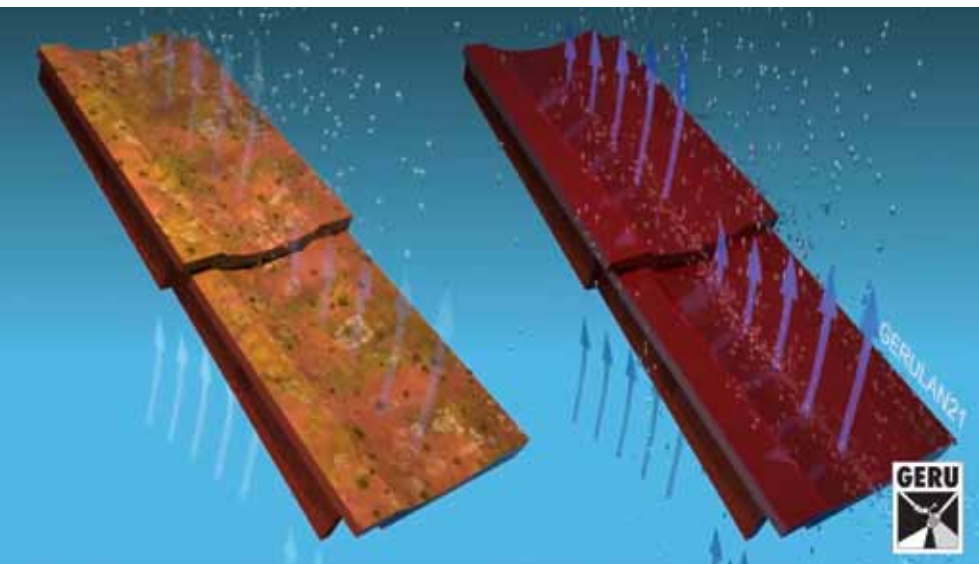

Do dachówek betonowych i ceramicznych

## Specjalistyczna powłoka do krycia dachów

W trakcie ciągłego rozwoju i poprawy jakości naszych materiałów do pokrywania dachów, została opracowana nowa farba na 100% bazie czystego akrylu - **GERULAN®21**. Farba jest optymalnie dostosowana do wymagań powierzchni dachowej i charakteryzuje się wieloma zaletami:

### GERULAN®21 Specjalistyczna powłoka do krycia dachów:

- doskonała przyczepność do podłoża, nawet podczas krytycznych zmian temperatur
- znakomite utwardzenie bez powstawania porów
- posiada wysoki współczynnik krycia i wypełnienia
- dodatkowa ochrona przed negatywnym wpływem warunków atmosferycznych
- zapewnia wysoki połysk i zoptymalizowaną stabilność połysku / odporna na promieniowanie UV
- odporna na porastanie glonami i mchem
- nienasiąkliwa

- z uwagi na swoją budowę chemiczną jednocześnie posiada znakomitą przepuszczalność pary wodnej i oddychalność

Promieniowanie UV i kwaśne deszcze

Upał i mrozy

Zanieczyszczenia powietrza

Głony, mchy i porosty