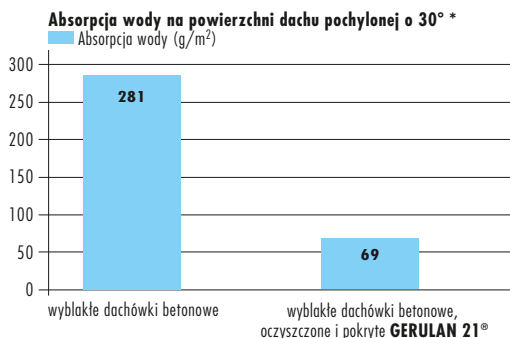

\* obliczony grawimetrycznie na podstawie różnicy między ilością zużytej wody a początkową ilością 1l wody; równomiernie nałożone w ciągu minuty na powierzchnię testową 0,16m<sup>2</sup> nachyloną pod kątem 30°; mierzone po 1 minucie czasu ociekania